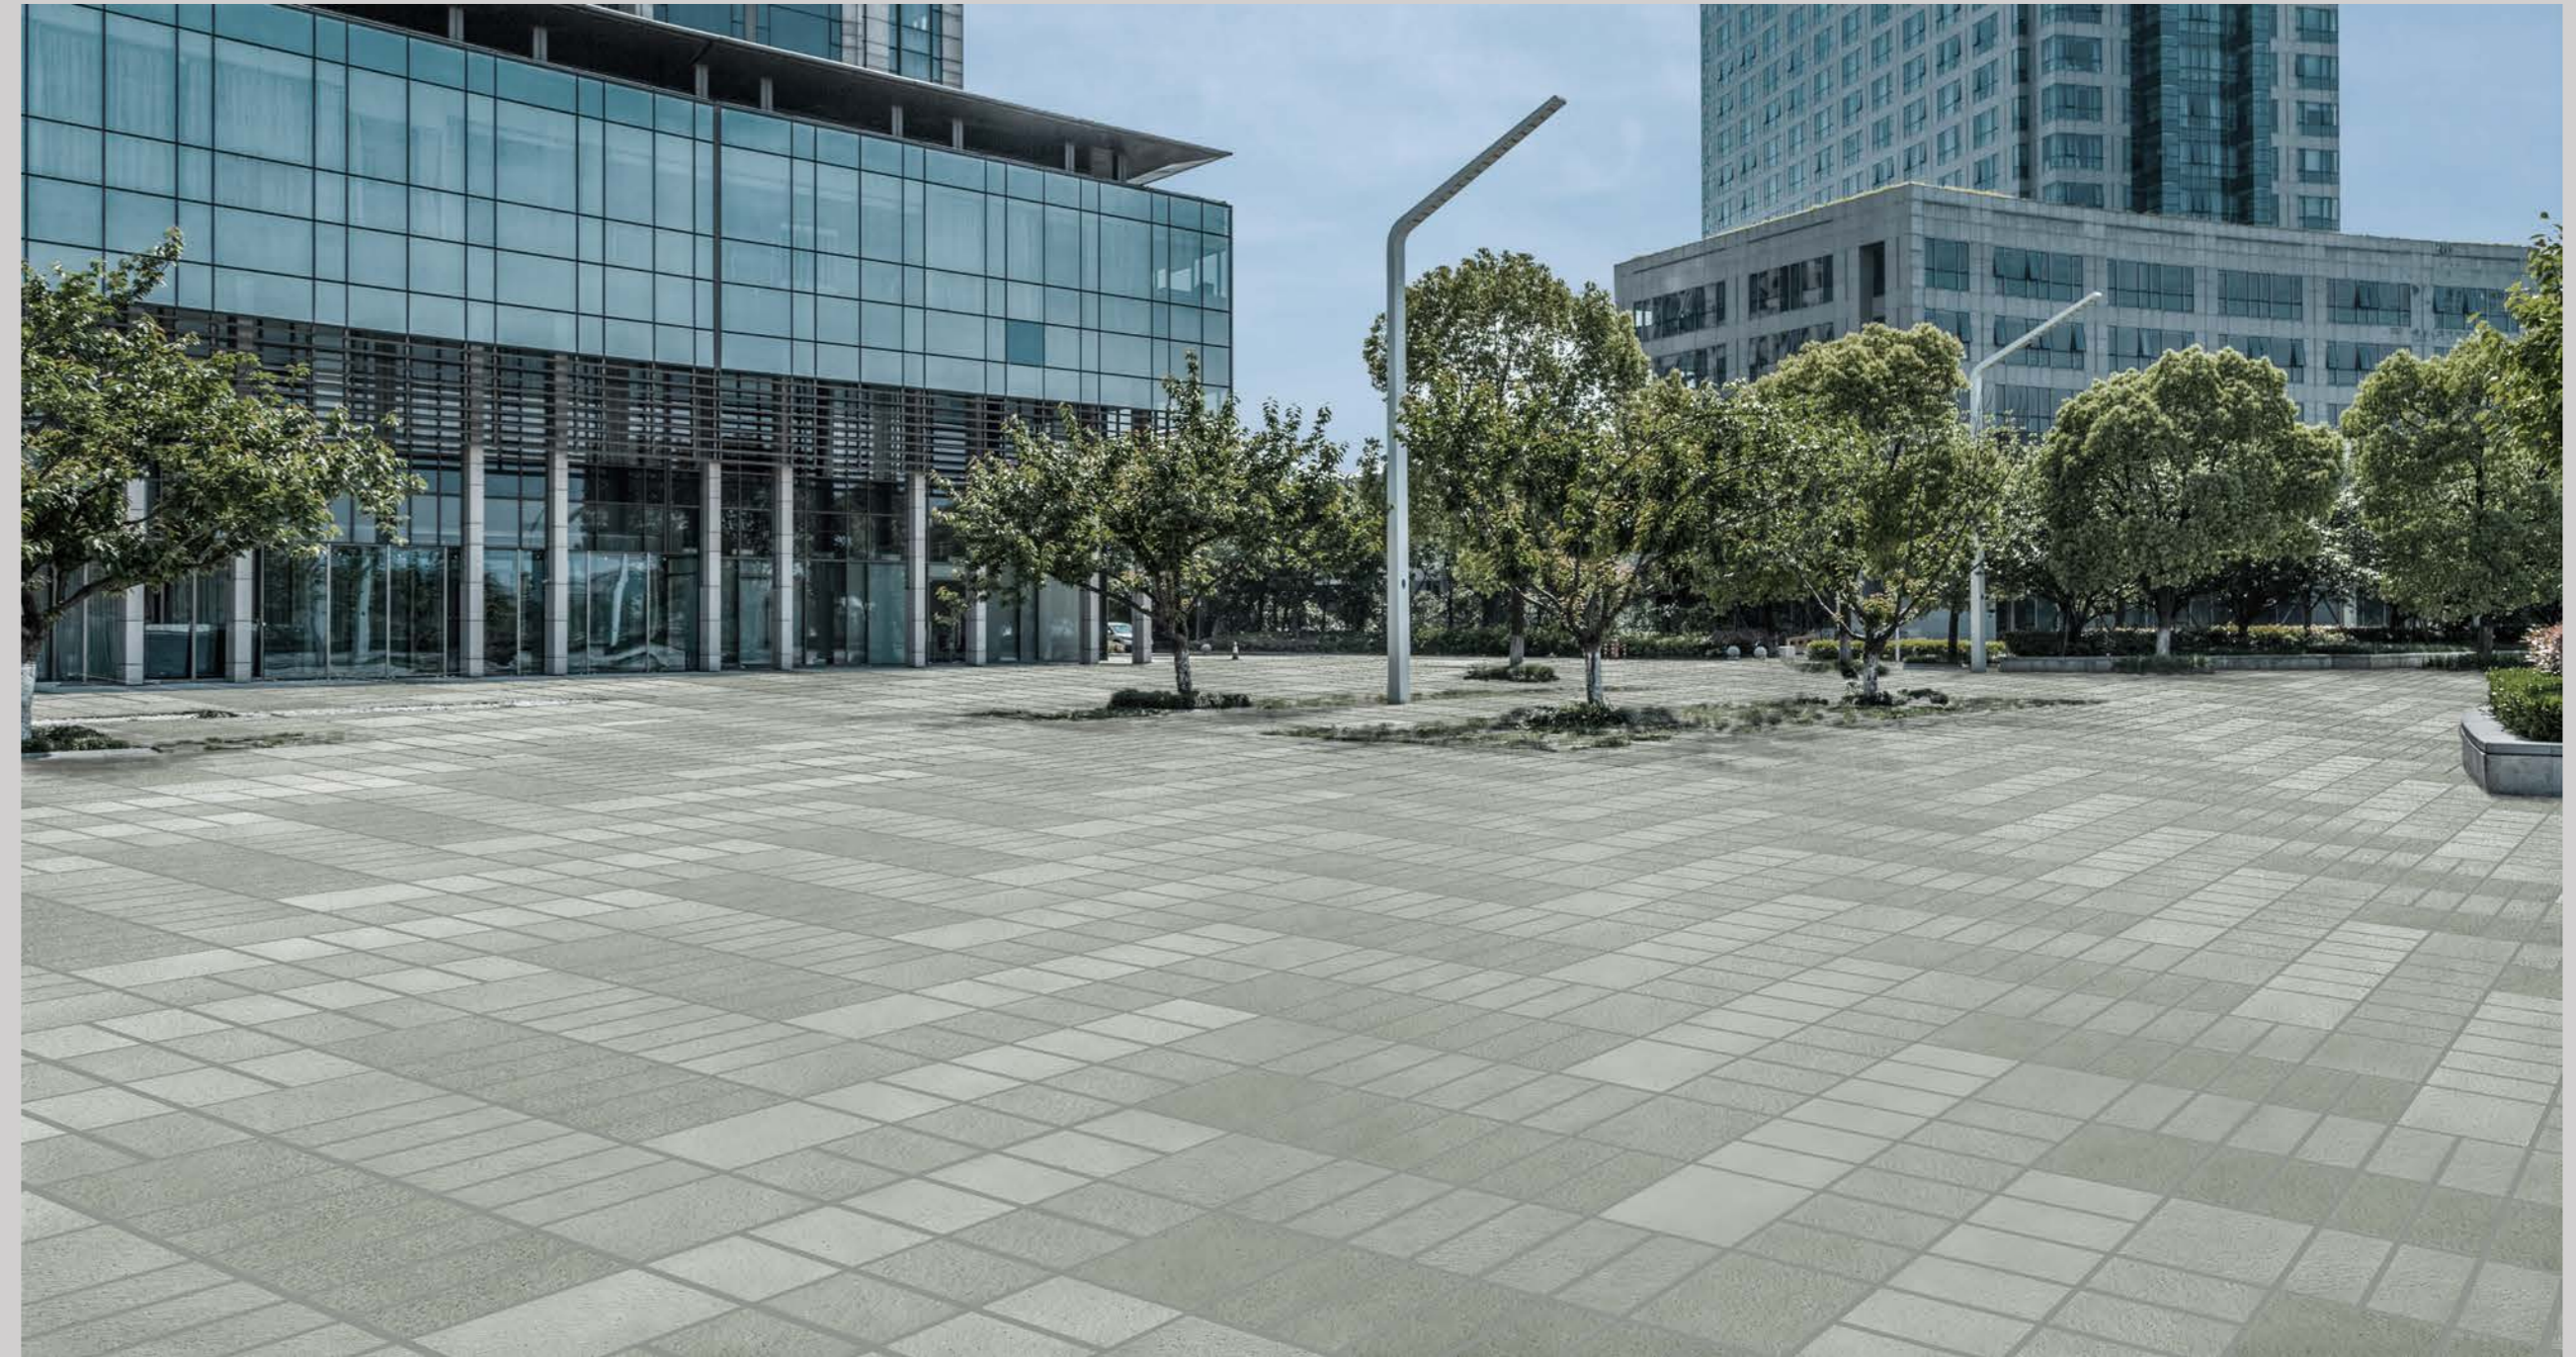

- ☐ ルーチェ_GML-100/200H、200×100
- ☐ メディア_GMM-101/200H、200×100
- ☐ スクーロ_GMS-102/200H、200×100