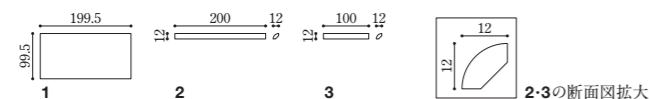

JOY-111/200×100

JOY-100、104、108、110/200×100

Color

内装壁
JOY

Joyful ジョイフル New

2019年5月発売予定

明るく鮮やかに壁面を彩るカラーラインナップ。柔らかな面状も特徴です。

形状記号	形状名	実寸法 (mm)	厚さ (mm)	あたり枚数	入数・重量	標準材料価格
1	200×100平	199.5×99.5	9	50.3枚/㎡	50枚・17.1kg/箱	9,800円/㎡
2	200×12	200×12	7	5.0枚/m	—	1,600円/枚
3	100×12	100×12	8	10.0枚/m	—	1,600円/枚

- | 屋内壁◎
- | 屋内床 (土足歩行) ×
- | 居室床 (土足以外) ×
- | 浴室床 ×
- | 屋外壁 ×
- | 屋外床 ×
- | プールサウナ/大浴場 ×
- | 標準品
- | BII
- | セツ器質
- | 施ゆう
- | 色幅あり
- | レリーフ面
- | 単品
- | イタリア
- |

□貼付け方法 モルタル/接着剤 □モルタル SFN-10/SFX-10 □接着剤 DBB-1 □接着剤塗布方法 目地詰めあり 3mmく目
 □最小目地幅 3mm □目地施工 塗り目地
 □輸入品のため、予告なしに仕様変更や生産中止になることがあります。○表記寸法は標準寸法です、実際の製品と異なる場合があります。
 □ハンドメイドに近い製造方法の為、色幅があります。○200×12と100×12は、JOY-100～102,106,109,111,112のみとなります。○共通注意事項 (P.023)