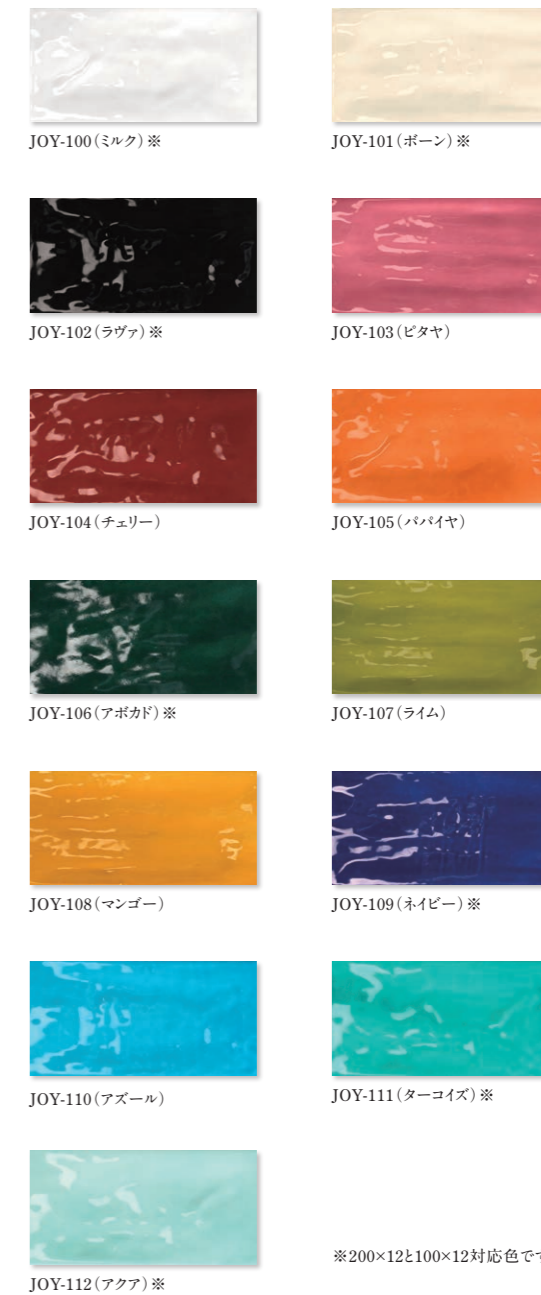

JOY-111/200×100

JOY-100、104、108、110/200×100

Color

内装壁
JOY

Joyful ジョイフル New

2019年5月発売予定

明るく鮮やかに壁面を彩るカラーラインナップ。柔らかな面状も特徴です。

形状記号	形状名	実寸法 (mm)	厚さ (mm)	あたり枚数	入数・重量	標準材料価格
1	200×100平	199.5×99.5	9	50.3枚/㎡	50枚・17.1kg/箱	9,800円/㎡
2	200×12	200×12	7	5.0枚/m	—	1,600円/枚
3	100×12	100×12	8	10.0枚/m	—	1,600円/枚

- | 屋内壁◎
- | 屋内床 (土足歩行) ×
- | 居室床 (土足以外) ×
- | 浴室床 ×
- | 屋外壁 ×
- | 屋外床 ×
- | プールサウナ/大浴場 ×
- | 標準品
- | BII
- | セツ器質
- | 施ゆう
- | 色幅あり
- | レリーフ面
- | 単品
- | イタリア
- |

□貼付け方法 モルタル/接着剤 □モルタル SFN-10/SFX-10 □接着剤 DBB-1 □接着剤塗布方法 目地詰めあり 3mmく目
 □最小目地幅 3mm □目地施工 塗り目地
 □輸入品のため、予告なしに仕様変更や生産中止になることがあります。○表記寸法は標準寸法です、実際の製品と異なる場合があります。
 □ハンドメイドに近い製造方法の為、色幅があります。○200×12と100×12は、JOY-100～102,106,109,111,112のみとなります。○共通注意事項 (P.023)