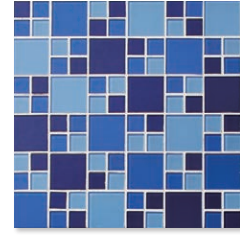

TTY-339/モザイク

Color

TTY-339(ブルー)

TTY-340(ブラック)

Glass Assort Mix ガラスアソート ミックス New

23mm角と48mm角の組合せと、色の濃淡でつくり出す独特の空間。

形状記号	形状名	実寸法 (mm)	厚さ (mm)	あたり枚数	入数・重量	標準材料価格
1 モザイク	ユニット	(48×48) + (23×23)	4	11.5シート/㎡	22シート・15.4kg / 箱	16,000円/㎡