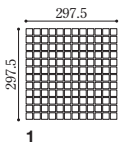

PAL-05/25MM

Color

PAL-01

PAL-02

PAL-03

PAL-04

PAL-05

PAL-06

Retro Mosaic レトロモザイク

レトロな雰囲気のモザイクタイル。アンティークな空間にも合います。

形状記号	形状名	実寸法 (mm)	厚さ (mm)	あたり枚数	入数・重量	標準材料価格
1 25MM	25mm角	22.5×22.5	6	11.5シート/㎡	22シート・20.0kg/箱	11,500円/㎡

屋内壁 屋内床 居室床 浴室床 屋外壁 屋外床 耐凍害

標準品* BI 磁器質 施ゆう 色幅あり フラット面 オモテ紙張り 国産