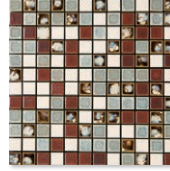

PAL-05/25MM

Color

PAL-01

PAL-02

PAL-03

PAL-04

PAL-05

PAL-06

Retro Mosaic レトロモザイク

レトロな雰囲気のモザイクタイル。アンティークな空間にも合います。

形状記号	形状名	実寸法 (mm)	厚さ (mm)	あたり枚数	入数・重量	標準材料価格
1 25MM	25mm角	22.5×22.5	6	11.5シート/㎡	22シート・20.0kg/箱	11,500円/㎡

屋内壁 屋内床 居室床 浴室床 屋外壁 屋外床 耐凍害

標準品* BI 磁器質 施ゆう 色幅あり フラット面 オモテ紙張り 国産