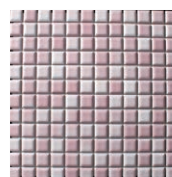

PTI-01/25MM

撮影協力：美園コミュニティセンター 設計・監理：株式会社 山下テクノス

Color

PTI-01 (ホワイト)

PTI-02 (パールイエロー)

PTI-03 (イエロー)

PTI-04 (パールグリーン)

PTI-05 (ピンク)

PTI-06 (パールピンク)

PTI-07 (レッド)

PTI-08 (パールブルー)

PTI-09 (ブルー)

## Pale Mosaic ペールモザイク

淡いカラーで構成した柔らかい雰囲気が特長のモザイクタイルです。

形状記号	形状名	実寸法 (mm)	厚さ (mm)	あたり枚数	入数・重量	標準材料価格
1 25MM	25mm角	22.5×22.5	6	11.5シート/㎡	22シート・20.0kg/箱	8,300円/㎡

1

屋内壁◎ | 屋内床× (土足歩行) | 居室床× (土足以外) | 浴室床× | 屋外壁◎ | 屋外床× | 耐凍害❄️