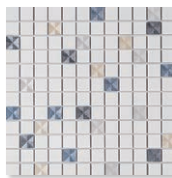

KIR-01/25MM

Color

KIR-01

KIR-02

KIR-03

KIR-04

KIR-05

KIR-06

KIR-07

KIR-08

KIR-09

Micare ミカーレ

夜空に輝く満天の星を表現したモザイクタイル。青・金・銀・黒を効果的にミックスしました。

形状記号	形状名	実寸法 (mm)	厚さ (mm)	あたり枚数	入数・重量	標準材料価格
1 25MM	25mm角	22.5×22.5	7	11.5シート/㎡	20シート・20.0kg/箱	16,100円/㎡

屋内壁◎ | 屋内床× | 居室床× | 浴室床× | 屋外壁× | 屋外床× | 耐凍害❄️

標準品* | BI | 磁器質 | 施ゆう | 色幅あり | レリーフ面 | 裏メッシュ: ホワイト | 接着剤張り用 | 国産

*生産工場在庫を基本としております。在庫数量、納期につきましては最寄りの営業部・営業所にご確認ください。

- 張付け方法 接着剤張り 接着剤 DBB-1 接着剤塗布方法 目地詰めあり 3mmくし目 標準目地幅 2.5mm 目地施工 塗り目地
- 5色MIX: KIR-01,02,03 3色MIX: KIR-04,05,06,07,08,09 凹凸のある面状ため、塗り目地施工の場合は、十分に目地を拭き取ってください。
- 共通注意事項 (P.023)