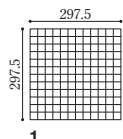

KIR-07

KIR-08

KIR-09

Micare ミカーレ

夜空に輝く満天の星を表現したモザイクタイル。青・金・銀・黒を効果的にミックスしました。

形状記号	形状名	実寸法 (mm)	厚さ (mm)	あたり枚数	入数・重量	標準材料価格
1 25MM	25mm角	22.5×22.5	7	11.5シート/㎡	20シート・20.0kg/箱	16,100円/㎡

屋内壁◎ | 屋内床× | 居室床× | 浴室床× | 屋外壁× | 屋外床× | 耐凍害❄️