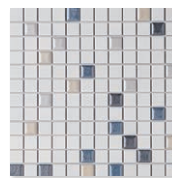

KIR-01/25MM

Color

KIR-01

KIR-02

KIR-03

KIR-04

KIR-05

KIR-06

KIR-07

KIR-08

KIR-09

Micare ミカーレ

夜空に輝く満天の星を表現したモザイクタイル。青・金・銀・黒を効果的にミックスしました。

形状記号	形状名	実寸法 (mm)	厚さ (mm)	あたり枚数	入数・重量	標準材料価格
1 25MM	25mm角	22.5×22.5	7	11.5シート/㎡	20シート・20.0kg/箱	16,100円/㎡

屋内壁◎ | 屋内床× | 居室床× | 浴室床× | 屋外壁× | 屋外床× | 耐凍害❄️

標準品* | BI | 磁器質 | 施ゆう | 色幅あり | レリーフ面 | 裏メッシュ: ホワイト | 接着剤張り用 | 国産

*生産工場在庫を基本としております。在庫数量、納期につきましては最寄りの営業部・営業所にご確認ください。

- 張付け方法 接着剤張り 接着剤 DBB-1 接着剤塗布方法 目地詰めあり 3mmくし目 標準目地幅 2.5mm 目地施工 塗り目地
- 5色MIX: KIR-01,02,03 3色MIX: KIR-04,05,06,07,08,09 凹凸のある面状ため、塗り目地施工の場合は、十分に目地を拭き取ってください。
- 共通注意事項 (P.023)