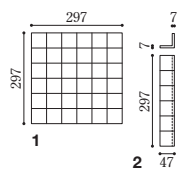

プチプチとした細かい凹凸をもつ独特の面状は変化に富んだ光沢と色調を生み出します。

形状記号	形状名	実寸法 (mm)	厚さ (mm)	あたり枚数	入数・重量	標準材料価格
1 47MM	47mm角	47×47	7	11.5シート/㎡	22シート・25.0kg/箱	7,200円/㎡
2 47マ	47mm曲り (接着品)	(47+47)×47	7	3.4シート/㎡	—	2,900円/㎡

屋内壁◎ |
 屋内床 (土足歩行) × |
 居室床 (土足以外) × |
 浴室床 × |
 屋外壁◎ |
 屋外床 × |
 耐凍害❄️

標準品* |
 BI |
 磁器質 |
 施ゆう |
 色幅大 |
 リブ面 |
 オモテ紙張り |
 国産

*生産工場在庫を基本としております。在庫数量、納期につきましては最寄りの営業部・営業所にご確認ください。

- 張付け方法 モルタル/接着剤 モルタル 内壁:SFN-10/SFX-10 接着剤 内壁:DBB-1 外壁:DQN-10~40
- 接着剤塗布方法 目地詰めあり 3mmくし目、5mmくし目/目地詰めなし 5mmくし目平押さえ 目地施工 塗り目地/空目地 (接着剤張り時のみ)
- 47MMは1シートにラスターあり9ピース、ラスターなし27ピースのランダムミックスです。○製品の特性上、酸洗いはできません。
- 共通注意事項 (P.023)