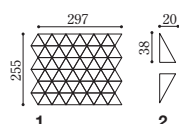

LND-002/43×38トク

Color

LND-001

LND-002

LND-004

LND-005

LND-007

LND-010

# Sorbet ソルベ

三角形を組み合わせてつくる伝統的な模様が和洋ともに空間を彩ります。

形状記号	形状名	実寸法 (mm)	厚さ (mm)	あたり枚数	入数・重量	標準材料価格
1 43×38トク	43×38ユニット	43×38	7.5	13シート/㎡	18シート・19.0kg/箱	13,000円/㎡
2 ハンマスセット	半マスセット	20×38	7.5	12セット/m	—	180円/セット(左右1個ずつ)