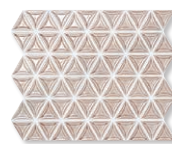

LND-002/43×38トク

Color

LND-001

LND-002

LND-004

LND-005

LND-007

LND-010

# Sorbet ソルベ

三角形を組み合わせてつくる伝統的な模様が和洋ともに空間を彩ります。

形状記号	形状名	実寸法 (mm)	厚さ (mm)	あたり枚数	入数・重量	標準材料価格
1 43×38トク	43×38ユニット	43×38	7.5	13シート/㎡	18シート・19.0kg/箱	13,000円/㎡
2 ハンマスセット	半マスセット	20×38	7.5	12セット/m	—	180円/セット(左右1個ずつ)