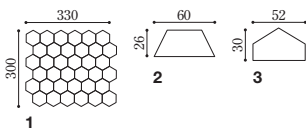

HGL-30W/ヘキサゴン

Color

HGL-10W (ホワイト)

HGL-20W (グリーン)

HGL-30W (ブルー)

HGL-40W (ブラウン)

Hexa Dent ヘキサデント

凹面の六角形が光と釉薬の美しい陰影をつくります。

形状記号	形状名	実寸法 (mm)	厚さ (mm)	あたり枚数	入数・重量	標準材料価格	
1	ヘキサゴン	52×60ユニット	52×60	9.5	10.5シート/㎡	15シート・24.0kg/箱	13,300円/㎡
2	ヘキサゴンハーフA	26×60カット	26×60	9.5	—	—	100円/個
3	ヘキサゴンハーフB	30×52カット	30×52	9.5	—	—	100円/個

屋内壁 屋内床 (土足歩行) 居室床 (土足以外) 浴室床 屋外壁 屋外床 耐凍害*