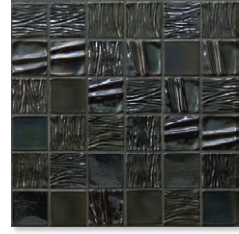

KND-2/47MM

Color

KND-1 (ホワイト・ラスター)

KND-2 (ブラック)

KND-3 (ホワイト)

華麗 (かawaii) Karei

波打つようなレリーフと釉薬による輝きが豪華絢爛な雰囲気演出します。

形状記号	形状名	実寸法 (mm)	厚さ (mm)	あたり枚数	入数・重量	標準材料価格
147MM	47mm角	47×47	7~8.5	11.5シート/㎡	15シート・15.0kg/箱	9,400円/㎡

屋内壁 屋内床 (土足歩行) 居室床 (土足以外) 浴室床 屋外壁 屋外床 耐凍害

標準品* BI/BII 磁器質/せつ器質 施ゆう 色・柄幅あり 特殊面 オモテ紙張り あり足 国産

*生産工場在庫を基本としております。在庫数量、納期につきましては最寄りの営業部・営業所にご確認ください。

張付け方法 モルタル張り モルタル 内壁：SFN-10/SFX-10、外壁：SF-1020 標準目地幅 3mm 目地施工 塗り目地
 KND-1、3はBII：せつ器質、KND-2はBI：磁器質となります。○共通注意事項 (P.023)