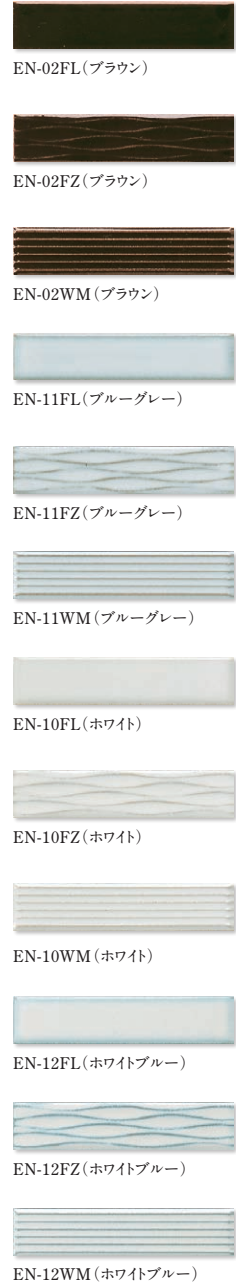

EN-12FL、12WM、12FZ/ボーダーネ(特注品)

Color

Elegantia エレガンティア

やわらかな縁取りが特長。フラット面、レリーフ面、筋面3つの面状があります。

形状記号	形状名	実寸法 (mm)	厚さ (mm)	あたり枚数	入数・重量	標準材料価格
1	ボーダーネ	ユニット 95×20	7	11.5シート/㎡	22シート・22.0kg/箱	8,100円/㎡
2	ボーダーウマネ	ユニット 95×20	7	11.5シート/㎡	22シート・22.0kg/箱	11,500円/㎡
3	ボーダーイチマツネ	ユニット 95×20	7	11.5シート/㎡	22シート・22.0kg/箱	13,800円/㎡

屋内壁
 屋内床 (土足歩行)
 居室床 (土足以外)
 浴室床
 屋外壁
 屋外床
 耐凍害

標準品*
 BI
 磁器質
 施ゆう
 色幅あり
 フラット面/レリーフ面
 オモテ紙張り
 国産

*生産工場在庫を基本としております。在庫数量、納期につきましては最寄りの営業部・営業所にご確認ください。

張付け方法 モルタル/接着剤 モルタル 内壁: SFN-10/SFX-10 接着剤 内壁: DBB-1 外壁: DQN-10~40

接着剤塗布方法 目地詰めあり 3mmくし目、5mmくし目 標準目地幅 5mm 目地施工 塗り目地

ボーダーウマネ・ボーダーイチマツネは受注後のユニット加工となります。○特注パターン張りのユニット加工も対応いたします。

屋外壁に施工する場合はダンクイックニュータフびた (DQN) を使用してください。○共通注意事項 (P.023)