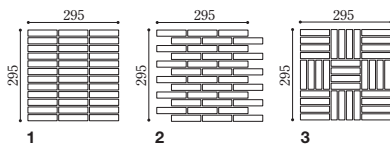

EN-12FL、12WM、12FZ/ボーダーネ(特注品)

Color

Elegantia エレガンティア

やわらかな縁取りが特長。フラット面、レリーフ面、筋面3つの面状があります。

形状記号	形状名	実寸法 (mm)	厚さ (mm)	あたり枚数	入数・重量	標準材料価格
1	ボーダーネ	ユニット 95×20	7	11.5シート/㎡	22シート・22.0kg/箱	8,100円/㎡
2	ボーダーウマネ	ユニット 95×20	7	11.5シート/㎡	22シート・22.0kg/箱	11,500円/㎡
3	ボーダーイチマツネ	ユニット 95×20	7	11.5シート/㎡	22シート・22.0kg/箱	13,800円/㎡

接着剤塗布方法 目地詰めあり 3mmくし目、5mmくし目 標準目地幅 5mm 目地施工 塗り目地

ボーダーウマネ・ボーダーイチマツネは受注後のユニット加工となります。○特注パターン張りのユニット加工も対応いたします。

屋外壁に施工する場合はダンクイックニュータフびた (DQN) を使用してください。○共通注意事項 (P.023)