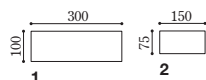

Color

SUM-1

SUM-1/150×75

White Road ホワイトロード

白一色の内装壁タイル。キッチンやバスルームなどに。

形状記号	形状名	実寸法 (mm)	厚さ (mm)	あたり枚数	入数・重量	標準材料価格
1	300×100平	300×100	8.5	34枚/㎡	40枚・17.0kg/箱	9,000円/㎡
2	150×75平	150×75	8.5	86枚/㎡	88枚・14.5kg/箱	9,000円/㎡

屋内壁
 屋内床 (土足歩行)
 居室床 (土足以外)
 浴室床
 屋外壁
 屋外床

標準品*
 B III
 陶器質
 施ゆう
 色幅あり
 フラット面
 単品
 中国

現物
サンプル

*生産工場在庫を基本としております。在庫数量、納期につきましては最寄りの営業部・営業所にご確認ください。

張付け方法 モルタル/接着剤
 モルタル SFN-10/SFX-10
 接着剤 DBB-1
 接着剤塗布方法 目地詰めあり3mmくし目
 標準目地幅 2.5mm
 目地施工 塗り目地