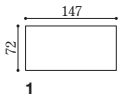

BE-001 (マット) New

BE-700 New

レクタンウェーブ (P.038) と同形状のタイルですので組み合わせでお使いいただけます。

Rekutan レクタン

自然な風合いをもつタイルを光沢のある仕上げにしました。モダンな雰囲気の8色展開。

形状記号	形状名	実寸法 (mm)	厚さ (mm)	あたり枚数	入数・重量	標準材料価格
1	147×72平	147×72	8	89枚/㎡	120枚・25.0kg/箱	7,100円/㎡