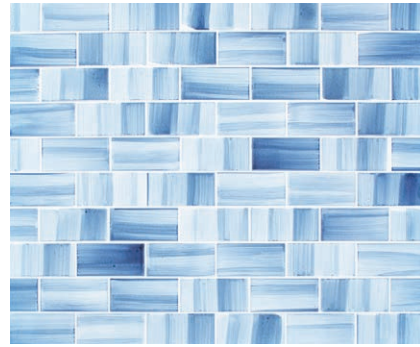

BE-300/147×72

Color

BE-100

BE-200

BE-300

BE-400

BE-500

BE-600

BE-001 (マット) New

BE-700 New

レクタンウェーブ (P.038) と同形状のタイルですので組み合わせでお使いいただけます。

Rekutan レクタン

自然な風合いをもつタイルを光沢のある仕上げにしました。モダンな雰囲気の8色展開。

形状記号	形状名	実寸法 (mm)	厚さ (mm)	あたり枚数	入数・重量	標準材料価格
1	147×72平	147×72	8	89枚/㎡	120枚・25.0kg/箱	7,100円/㎡