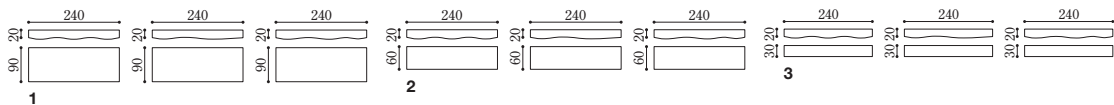

DRP-1/240×90、240×60、240×30

Color

DRP -1/240×90

DRP -1/240×60

DRP -1/240×30

DRP -2/240×90

DRP -2/240×60

DRP -2/240×30

Drape ドレープ

不規則なウェーブから生まれる陰影が壁面をやわらかな雰囲気演出します。

形状記号	形状名	実寸法 (mm)	厚さ (mm)	あたり枚数	入数・重量	標準材料価格
1	240×90平	240×90	20	45枚/㎡	21枚・16.0kg/箱	18,600円/㎡
2	240×60平	240×60	20	66枚/㎡	42枚・21.0kg/箱	16,800円/㎡
3	240×30平	240×30	20	125枚/㎡	84枚・21.0kg/箱	16,800円/㎡