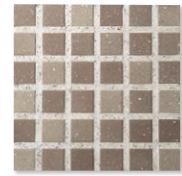

QRT-113/40MM

Color

QRT-111

QRT-112

QRT-113

QRT-114

QRT-01M

QRT-02M

QRT-02M/40MM

Carreaux カロ

10mmの幅広い目地が空間演出の幅を広げるモザイクタイル。

形状記号	形状名	実寸法 (mm)	厚さ (mm)	あたり枚数	入数・重量	標準材料価格
1 40MM (QRT-111~114)	40mm角	40×40	10	11.5シート/㎡	15シート・18.0kg/箱	7,600円/㎡
2 40MM (QRT-01M~02M)	40mm角	40×40	10	11.5シート/㎡	15シート・18.0kg/箱	9,500円/㎡