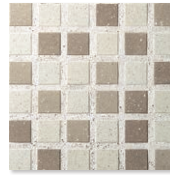

QRT-113/40MM

Color

QRT-111

QRT-112

QRT-113

QRT-114

QRT-01M

QRT-02M

QRT-02M/40MM

Carreaux カロ

10mmの幅広い目地が空間演出の幅を広げるモザイクタイル。

形状記号	形状名	実寸法 (mm)	厚さ (mm)	あたり枚数	入数・重量	標準材料価格
1 40MM (QRT-111~114)	40mm角	40×40	10	11.5シート/㎡	15シート・18.0kg/箱	7,600円/㎡
2 40MM (QRT-01M~02M)	40mm角	40×40	10	11.5シート/㎡	15シート・18.0kg/箱	9,500円/㎡