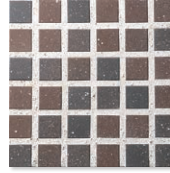

QRT-113/40MM

Color

QRT-111

QRT-112

QRT-113

QRT-114

QRT-01M

QRT-02M

QRT-02M/40MM

Carreaux カロ

10mmの幅広い目地が空間演出の幅を広げるモザイクタイル。

形状記号	形状名	実寸法 (mm)	厚さ (mm)	あたり枚数	入数・重量	標準材料価格
1 40MM (QRT-111~114)	40mm角	40×40	10	11.5シート/㎡	15シート・18.0kg/箱	7,600円/㎡
2 40MM (QRT-01M~02M)	40mm角	40×40	10	11.5シート/㎡	15シート・18.0kg/箱	9,500円/㎡