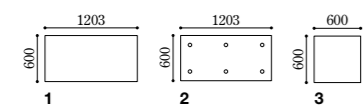

床：DOT-101/1200×600、壁：DOT-201/1200×600DT

上：DOT-200/1200×600DT 下：DOT-202/1200×600DT  
※施工例には弊社で取り扱いのない製品が含まれている場合があります。

Color

DOT-100 (グレージュ)  
DOT-200 (グレージュ・ドット)

DOT-101 (ライトグレー)  
DOT-201 (ライトグレー・ドット)

DOT-102 (ダークグレー)  
DOT-202 (ダークグレー・ドット)

内装床  
DOT

# Dot ドット New

2019年5月発売予定

モダンな建築物を思わせるコンクリートを表現したタイル。壁面用にドット柄をご用意しています。

| 形状記号 | 形状名                      | 実寸法 (mm) | 厚さ (mm) | あたり枚数  | 入数・重量       | 標準材料価格    |
|------|--------------------------|----------|---------|--------|-------------|-----------|
| 1    | 1200×600 (DOT-100~102)   | 1203×600 | 10      | 1.4枚/㎡ | 2枚・31.5kg/箱 | 12,500円/㎡ |
| 2    | 1200×600DT (DOT-200~202) | 1203×600 | 10      | 1.4枚/㎡ | 2枚・31.5kg/箱 | 13,500円/㎡ |
| 3    | 600 (DOT-100~102)        | 600×600  | 10      | 2.8枚/㎡ | 4枚・31.5kg/箱 | 10,000円/㎡ |

屋内壁◎ | 屋内床 1200×600 (土足歩行) 600◎ | 1200×600DT× | 居室床× (土足以外) | 浴室床× | 屋外壁◎ | 屋外床× | プールサイド× (大浴場床) | 耐凍害※

標準品 | BI | 磁器質 | 施ゆう | 色幅あり | フラット面 | 単品 | イタリア

- 貼付け方法 モルタル張り
- モルタル SF-1020
- 最小目地幅 3mm
- 目地施工 塗り目地
- 輸入品のため、予告なしに仕様変更や生産中止になることがあります。
- 天然素材のようにランダムな色・模様を再現しています。
- 側面を研削して寸法精度を上げています。
- 1200×600DTは、ドット部分を意匠性再現の為に凹ませています。壁面使用のみ。
- 共通注意事項 (P.121)