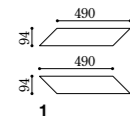

SHS-1/490×94HA

床：SHS-2/490×94HA、壁：SHB-1/300×70
壁面にSHBシェードブリック (P.100)を使用することにより
さらにオリジナル性の高い空間を演出できます。

Color

SHS-1 (サンド)

SHS-2 (ダーク)

内装床
SHS

Shade Stone シェードストーン

杉綾模様を織り成すタイルが重厚感ある空間を生み出します。

形状記号	形状名	実寸法 (mm)	厚さ (mm)	あたり枚数	入数・重量	標準材料価格
1 490×94HA	490×94平	490×94	10	21.7枚/㎡	8枚・8.1kg/箱	22,000円/㎡

屋内壁◎	屋内床◎ (土足歩行)	居室床× (土足以外)	浴室床×	屋外壁×	屋外床×	プールサイド 大浴場床×	耐凍害❄️	
標準品	BI	磁器質	施ゆう	色幅あり	石面	単品	イタリア	カット サンプル

- 張付け方法 モルタル張り □内床：モルタル SF-1020、内壁：接着剤 DQN/DQB-2 □最小目地幅 3mm □目地施工 塗り目地
- 輸入品のため、予告なしに仕様変更や生産中止になることがあります。
- 表記寸法は標準寸法です。実際の製品と異なる場合があります。○左右2タイプの形状各4枚(計8枚)を1箱に梱包しています。
- 先端はカット加工にて鋭利になっていますのでケガをしないようご注意ください。また、欠けやすいため取り扱いにも十分ご注意ください。
- 共通注意事項 (P.121)