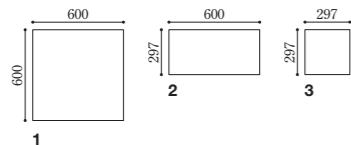

DTZ-306/600×300

Color / Style

DTZ-305/300(ブラック)

DTZ-306/600×300(ブラック)

DTZ-307/600(ブラック)

内装床
DTZ

漆黒 (しっこく) タイル Shikkoku Tile

黒1色にスレート調の表面の質感を加え、深い味わいを追求しました。

形状記号	形状名	実寸法 (mm)	厚さ (mm)	あたり枚数	入数・重量	標準材料価格
1 600 (DTZ-307)	600角平	600×600	10	2.8枚/㎡	4枚・30.4kg/箱	7,800円/㎡
2 600×300 (DTZ-306)	600×300平	600×297	10	5.6枚/㎡	8枚・30.4kg/箱	7,800円/㎡
3 300 (DTZ-305)	300角平	297×297	10	11.5枚/㎡	11枚・20.9kg/箱	7,800円/㎡