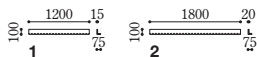

框石 (かまちいし)

13色をラインナップした框用の人造大理石。

形状記号	形状名	実寸法 (mm)	厚さ (mm)	あたり枚数	入数・重量	標準材料価格
■ 1 15MM	15mm厚	(75+100)×1200	15	0.85枚/m	—	29,400円/枚
■ 2 20MM	20mm厚	(75+100)×1800	20	0.56枚/m	—	48,200円/枚

注文品 | 人造大理石 | 色幅あり | 磨き面 | 単品 | 国産