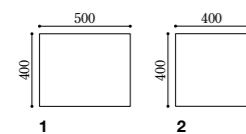

MYB-800/500×400

Color / Style

MYB-800/500×400

MYB-802/400×400

内外装床
MYB

みやび陶板 Miyabi Tohban

雅やかな雰囲気をもつ大型陶板。侘び寂びのある和の演出に。

形状記号	形状名	実寸法 (mm)	厚さ (mm)	あたり枚数	入数・重量	標準材料価格
■ 1 500×400 (MYB-800)	500×400平	500×400	40	4.6枚/㎡	1枚・15.7kg/箱	10,000円/枚
■ 2 400 (MYB-802)	400角平	400×400	40	5.7枚/㎡	1枚・12.6kg/箱	10,000円/枚

屋内壁 ×	屋内床 ○ (土足歩行)	居室床 × (土足以外)	浴室床 ×	屋外壁 ×	屋外床 ○	プールササ ○ (大浴場床 ×)	 カットサンプル
注文品	A II	せっ器質	施ゆう	色幅大	フラット面	単品	

□張付け方法 モルタル/置き敷き □外・内床：モルタル SF-1020 □標準目地幅 20mm □目地施工 一本目地
 ○納期10日以上としてご注文ください。○ハンドクラフトに近い製法で作製されたタイルです。○製造の都合上、色調は焼成ロット毎に異なります。
 ○製造上、形状・厚みにはバラつきがあります。○目地幅は広めに設定してください。