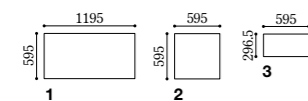

PTG -101/600×300

PTG -102/600×300

外装床  
PTG

# Pietra di Gre ピエトラ デ グレ New

2019年6月発売予定

イタリアの湖のほとりで採石される堆石岩で、ミラノの街でよく使用されるCeppo di Gresを忠実に再現。

形状記号	形状名	実寸法 (mm)	厚さ (mm)	あたり枚数	入数・重量	標準材料価格
<b>1</b> 1200×600	1200×600平	1195×595	10	1.4枚/㎡	2枚・31.5kg/箱	12,500円/㎡
<b>2</b> 600	600角平	595×595	10	2.8枚/㎡	3枚・24.0kg/箱	9,900円/㎡
<b>3</b> 600×300	600×300平	595×296.5	10	5.6枚/㎡	6枚・23.7kg/箱	9,900円/㎡

- | 屋内壁◎
  - | 屋内床◎ (土見歩行)
  - | 居室床× (土見以外)
  - | 浴室床×
  - | 屋外壁◎
  - | 屋外床◎
  - | プールサド× (大浴場床)
  - | 耐凍害❄
- | 標準品
  - | BI
  - | 磁器質
  - | 施ゆう
  - | 色・柄幅大
  - | 石面
  - | イタリア

□張付け方法 モルタル張り □モルタル SF-1020 □標準目地幅 3mm □目地施工 塗り目地  
 ○輸入品のため、予告なしに仕様変更や生産中止になることがあります。○1200×600平は受注輸入品です。輸入に約90日かかります。  
 ○天然素材のようにランダムな色・模様を再現しています。○側面を研削して寸法精度を上げています。