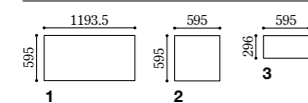

LAG -101/600

床：LAG -103/1200×600 壁：LAG -100/1200×600

LAG-100 (ライム)

LAG-101 (サンド)

LAG-102 (ライトグレー)

LAG-103 (マッド)

外装床  
LAG

# Lagos ラゴス New

2019年5月発売予定

ナイジェリアの都市、ラゴスで採掘されるライムストーンを緻密に再現しました。

形状記号	形状名	実寸法 (mm)	厚さ (mm)	あたり枚数	入数・重量	標準材料価格
<b>1</b> 1200×600	1200×600平	1193.5×595	10	1.4枚/㎡	2枚・32.0kg/箱	12,500円/㎡
<b>2</b> 600	600角平	595×595	10	2.8枚/㎡	4枚・31.5kg/箱	9,900円/㎡
<b>3</b> 600×300	600×300平	595×296	9	5.6枚/㎡	6枚・21.5kg/箱	9,900円/㎡

- 屋内壁◎ | 屋内床◎ (土足歩行) | 居室床× (土足以外) | 浴室床× | 屋外壁◎ | 屋外床◎ | プールサイド× (大浴場床) | 耐凍害❄️

- 標準品 | BI | 磁器質 | 施ゆう | 色・柄幅大 | フラット面 | イタリア

- 張付け方法 モルタル張り  モルタル SF-1020  標準目地幅 3mm  目地施工 塗り目地
- 輸入品のため、予告なしに仕様変更や生産中止になることがあります。○1200×600平は受注輸入品です。輸入に約90日かかります。
- 天然素材のようにランダムな色・模様を再現しています。○側面を研削して寸法精度を上げています。
- 1200×600平・600角平と600×300平の厚さが違います。