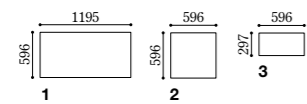

MOV-101/600

MOV-100/600, 600×300

MOV-100(アイボリー)

MOV-101(ベージュ)

MOV-102(グレー)

MOV-103(アントラサイト)

外装床
MOV

Moov ムーヴ New

2019年4月発売予定

モダンな印象のクールカラーとウォームカラー各2色と3形状が、空間に優雅な雰囲気をもたらします。

形状記号	形状名	実寸法 (mm)	厚さ (mm)	あたり枚数	入数・重量	標準材料価格
1 1200×600	1200×600平	1195×596	9	1.4枚/㎡	2枚・33.4kg/箱	11,000円/㎡
2 600	600角平	596×596	9	2.8枚/㎡	3枚・25.0kg/箱	9,300円/㎡
3 600×300	600×300平	596×297	9	5.6枚/㎡	6枚・23.8kg/箱	9,300円/㎡

- | 屋内壁◎
- | 屋内床◎ (土足歩行)
- | 居室床× (土足以外)
- | 浴室床×
- | 屋外壁◎
- | 屋外床◎
- | プールサイド× (大浴場床)
- | 耐凍害❄️
- | 大形乾式工法
- | 施工マニュアル
- | カットサンプル
- | ▶P472
- | 標準品
- | BI
- | 磁器質
- | 施ゆう
- | 色幅大
- | フラット面
- | イタリア

□張付け方法 モルタル張り □モルタル SF-1020 □標準目地幅 3mm □目地施工 塗り目地
 ○輸入品のため、予告なしに仕様変更や生産中止になることがあります。○1200×600平は受注輸入品です。輸入に約90日かかります。
 ○天然素材のようにランダムな色・模様を再現しています。○側面を研削して寸法精度を上げています。