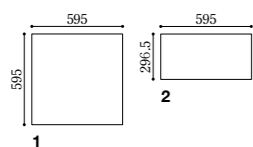

イギリスで採取されるライムストーンをもとにミニマルにデザイン。筋面でオリジナリティを持たせました。

形状記号	形状名	実寸法 (mm)	厚さ (mm)	あたり枚数	入数・重量	標準材料価格
1 600	600角平	595×595	10	2.8枚/㎡	3枚・23.3kg/箱	9,900円/㎡
2 600×300	600×300平	595×296.5	10	5.6枚/㎡	5枚・24.0kg/箱	9,900円/㎡

- 屋内壁 ○
 - 屋内床 (土足歩行) ○
 - 居室床 ×
 - 浴室床 ×
 - 屋外壁 ○
 - 屋外床 ○
 - プールサウナ ×
 - 大浴場 ×
 - 耐凍害 ✨
- 標準品 | BI | 磁器質 | 施ゆう | 色幅大 | 筋面 | 単品 | イタリア

- 張付け方法 モルタル張り モルタル SF-1020 最小目地幅 3mm 目地施工 塗り目地
- 輸入品のため、予告なしに仕様変更や生産中止になることがあります。○天然素材のようにランダムな色・模様を再現しています。
- 側面を研削して寸法精度を上げています。