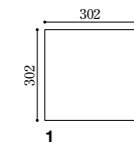

## Icaria イカリア

天然石を思わせる300角タイル。コーディネートしやすい4色を展開。

形状記号	形状名	実寸法 (mm)	厚さ (mm)	あたり枚数	入数・重量	標準材料価格
1300	300角平	302×302	10	11.5枚/㎡	10枚・20.7kg/箱	8,200円/㎡

屋内壁○	屋内床○ (土足歩行)	居室床× (土足以外)	浴室床×	屋外壁○	屋外床○	プールササ 大浴場床×	耐凍害✳
標準品	BI	磁器質	施ゆう	色・柄幅大	フラット面	単品	スペイン

□張付け方法 モルタル張り □モルタル SF-1020 □最小目地幅 5mm □目地施工 塗り目地  
○輸入品のため、予告なしに仕様変更や生産中止になることがあります。○表記寸法は標準寸法です。実際の製品と異なる場合があります。