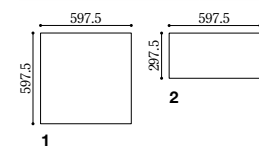

形状記号	形状名	実寸法 (mm)	厚さ (mm)	あたり枚数	入数・重量	標準材料価格
1 600	600角平	597.5×597.5	11	2.8枚/㎡	4枚・35.0kg/箱	9,100円/㎡
2 600×300	600×300平	597.5×297.5	11	5.6枚/㎡	6枚・26.5kg/箱	9,100円/㎡

屋内壁◎	屋内床◎ (土足歩行)	居室床× (土足以外)	浴室床×	屋外壁◎	屋外床◎	プールササ 大浴場床×	耐凍害◎	大型乾式 工法	施工 マニュアル	カット サンプル
標準品	BI	磁器質	施ゆう	色幅あり	岩面	単品	エジプト	▶P.472		

- 張付け方法 モルタル張り □モルタル SF-1020 □最小目地幅 3mm □目地施工 塗り目地
 ○輸入品のため、予告なしに仕様変更や生産中止になることがあります。○天然素材のようにランダムな色・模様を再現しています。
 ○側面を研削して寸法精度を上げています。