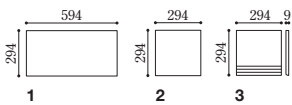

BA-5/600×300

Color

BA-1(ホワイト)

BA-2(アイボリー)

BA-3(ベージュ)

BA-4(グレー)

BA-5(ブラック)

BA-6(ブラウン)

外装床
BA

Kamba カンバ

天然石風の表情をもち、防汚加工を施したメンテナンス性の高いタイル。

形状記号	形状名	実寸法 (mm)	厚さ (mm)	あたり枚数	入数・重量	標準材料価格
1 600×300	600×300平	594×294	9	5.75枚/㎡	7枚・24.0kg/箱	10,600円/㎡
2 300	300角平	294×294	9	11.5枚/㎡	14枚・23.0kg/箱	5,800円/㎡
3 300D	階段	294×294	9	3.5枚/m	14枚・23.0kg/箱	6,700円/m

屋内壁 屋内床 (土足歩行) 居室床 (土足以外) 浴室床 屋外壁 屋外床 プールサイド大浴場床 耐凍害※

標準品* BI 磁器質 施ゆう 色幅あり 砂岩面 単品 国産

*生産工場在庫を基本としております。在庫数量、納期につきましては最寄りの営業部・営業所にご確認ください。

張付け方法 モルタル張り モルタル SF-1020 標準目地幅 6mm 目地施工 塗り目地
 面状に凹凸がありますので、目地残りにはご注意ください。