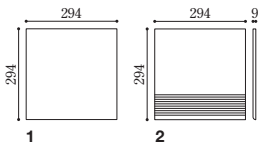

SPA-01/300H

Color

SPA-01(ホワイト)

SPA-10(ライムストーン)

SPA-03(グレー)

SPA-20(ベージュ)

SPA-05(ブラック)

SPA-30(ブラウン)

SPA-40(レッドブラウン)

Patina

パティーナ

住宅のエントランスや公共スペース向け。やさしい風合いのテラコッタ調タイル。

形状記号	形状名	実寸法 (mm)	厚さ (mm)	あたり枚数	入数・重量	標準材料価格
1 300H	300角平	294×294	9	11.5枚/㎡	12枚・19.5kg/箱	6,300円/㎡
2 300D	階段	294×294	9	3.4枚/m	12枚・19.5kg/箱	5,000円/m