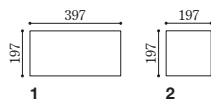

形状記号	形状名	実寸法 (mm)	厚さ (mm)	あたり枚数	入数・重量	標準材料価格
1	400×200平	397×197	10.5	12枚/㎡	13枚・21.5kg/箱	9,400円/㎡
2	200角平	197×197	10.5	23.8枚/㎡	25枚・20.8kg/箱	9,400円/㎡

屋内壁◎	屋内床◎ (土足歩行)	居室床× (土足以外)	浴室床×	屋外壁◎	屋外床◎	プールサイド 大浴場床×	耐凍害❄
標準品	BI	磁器質	施ゆう	色幅あり	石面	単品	イタリア

- 張付け方法 モルタル張り □モルタル SF-1020 □最小目地幅 5mm □目地施工 塗り目地
- 輸入品のため、予告なしに仕様変更や生産中止になることがあります。○表記寸法は標準寸法です。実際の製品と異なる場合があります。
- 生産時期やサイズにより色の濃淡が異なります。