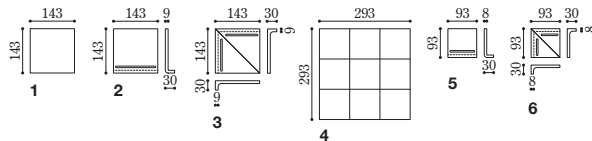

Balm バーム

土ものの素朴な風合い。2色MIXによる濃淡の色合いを楽しめます。

形状記号	形状名	実寸法 (mm)	厚さ (mm)	あたり枚数	入数・重量	標準材料価格
1 150H	150角平	143×143	9	45枚/㎡	60枚・22.0kg/箱	6,800円/㎡
2 150Dタ	タレ付階段	(143+30)×143	9	7枚/m	32枚・16.0kg/箱	4,000円/m
3 150Dタマ	タレ付階段コーナー (接着品)	(143+30)×(143+30)	9	—	—	2,200円/枚
4 100Hネ	100角平ユニット	93×93	8	11.5シート/㎡	18シート・25.0kg/箱	5,500円/㎡
5 100Dタ	タレ付階段	(93+30)×93	8	10枚/m	90枚・16.0kg/箱	2,200円/m
6 100Dタマ	タレ付階段コーナー (接着品)	(93+30)×(93+30)	8	—	—	1,500円/枚

- 張付け方法 モルタル張り モルタル SF-1020
- 標準目地幅 7mm 目地施工 塗り目地
- 形状により厚さが異なりますので、張り合わせできません。目地色に関わらず目地残りますのでご注意ください。浴室では皮脂汚れ等により滑りの原因となる場合がありますので適切に清掃してください。

屋内壁 屋内床 (土足歩行) 居室床 (土足以外) 浴室床 屋外壁 屋外床 プールサイド大浴場床 耐凍害

標準品* B I 磁器質 無ゆう 2色MIX 石面 単品/裏紙ユニット張り