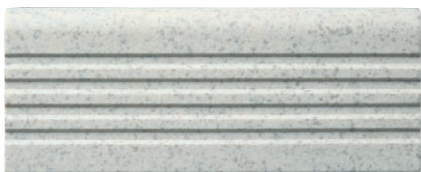

Color

KDT-3 A

KDT-4 A

KDT-5 A

KDT-12 B

KDT-51 B

KDT-62 B

KDT-76 B

外装床
KDT

磁器階段タイル Jikikaidan Tile

階段の段鼻用タイル。公共スペースなどに最適です。

形状記号	形状名	実寸法 (mm)	厚さ (mm)	あたり枚数	入数・重量	標準材料価格
150DB	150角階段	150×60	10	7枚/m	120枚・23.0kg/箱	1,200円/m A 1,100円/m B

屋内壁×	屋内床◎ (土足歩行)	居室床×	浴室床×	屋外壁×	屋外床◎	プールサイド 大浴場床○	耐凍害❄
標準品	BI	磁器質	無ゆう	色幅あり	階段段鼻	単品	国産