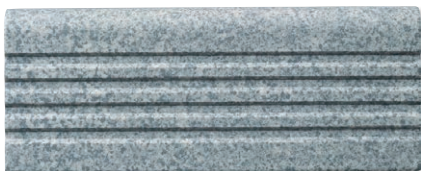

Color

KDT-3 A

KDT-4 A

KDT-5 A

KDT-12 B

KDT-51 B

KDT-62 B

KDT-76 B

外装床
KDT

磁器階段タイル Jikikaidan Tile

階段の段鼻用タイル。公共スペースなどに最適です。

形状記号	形状名	実寸法 (mm)	厚さ (mm)	あたり枚数	入数・重量	標準材料価格
150DB	150角階段	150×60	10	7枚/m	120枚・23.0kg/箱	1,200円/m A 1,100円/m B

屋内壁×	屋内床◎ (土足歩行)	居室床×	浴室床×	屋外壁×	屋外床◎	プールサイド 大浴場床○	耐凍害❄
標準品	BI	磁器質	無ゆう	色幅あり	階段段鼻	単品	国産