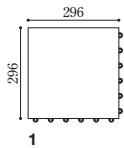

TCN-6

Teracera Patina・Teracera Anehlo

テラセラ パティーナ・テラセラ アネーロ [カーペットタイルシステム材]

テラコッタ調の風合いのパティーナとライトな色調のアネーロがテラスをやさしい雰囲気仕上げます。

形状記号	形状名	実寸法 (mm)	厚さ (mm)	あたり枚数	入数・重量	標準材料価格
1 300CTF	300角平ユニット	296×296	26.5	11.5枚/㎡	10枚・20.0kg/箱	2,500円/枚