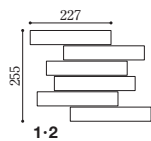

NAM-3/ボーダーネ

Color

NAM-1 (ホワイト)

NAM-2 (グレー)

NAM-3 (ベージュ)

NAM-5 (ブラウン)

NAM-6 (ブラック)

Fjord フィヨルド New

長辺の片側のみをハツることで、複雑な地形をもつ入り江のイメージを表現したボーダータイル。

形状記号	形状名	実寸法 (mm)	厚さ (mm)	あたり枚数	入数・重量	標準材料価格
1	ボーダーネ (NAM-1, 6)	227×40	12	17.0シート/㎡	16シート・22.0kg/箱	17,000円/㎡
2	ボーダーネ (NAM-2, 3, 5)	227×40	12	17.0シート/㎡	16シート・22.0kg/箱	16,000円/㎡