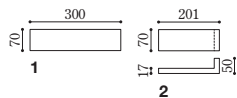

BRS-1SW/300×70

Color

BRS-1SW (スーパーホワイト)

BRS-2OW (オフホワイト)

BRS-3BG (ベージュ)

BRS-4DG (ダークグレー)

# Ballon バロン

割肌による上質なイメージを持ちながら軽量で施工性に優れたセラミックタイル。

形状記号	形状名	実寸法 (mm)	厚さ (mm)	あたり枚数	入数・重量	標準材料価格
1 300×70	300×70平	300×70	17	46枚/㎡	46枚・20.0kg/箱	14,800円/㎡
2 300×70マ	300×70曲がり (接着品)	(201+50)×70	17	14枚/m	—	10,200円/m