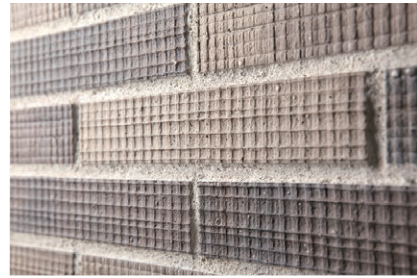

IKA-112, 113/ボーダー

Color

IKA-111

IKA-112

IKA-113

IKA-114

Texture

外装壁
モルタル・
接着剤張り

IKA

Ikat イカット

凹面と凸面があるグリッド状の編み目が特長のボーダータイル。

形状記号	形状名	実寸法 (mm)	厚さ (mm)	あたり枚数	入数・重量	標準材料価格
1	ボーダー	227×40	11	87枚/㎡	90枚・20.0kg/箱	9,200円/㎡
2	ボーダーマ	ボーダー曲がり(接着品)	(168+50)×40	20枚/m	—	7,400円/m

屋内壁◎ | 屋内床× (土足歩行) | 居室床× (土足以外) | 浴室床× | 屋外壁◎ | 屋外床× | 耐凍害❄

標準品* | BI | 磁器質 | 無ゆう | 色幅大 | 特殊面状 | 単品 | モルタル/接着剤 | 国産

*生産工場在庫を基本としております。在庫数量、納期につきましては最寄りの営業所・営業所にご確認ください。

- 張付け方法 モルタル/接着剤 モルタル SF-1020 接着剤 DQN-10~40
- 接着剤塗布方法 目地詰めあり 5mm/目地詰めなし 5mm/目地平押し 標準目地幅 8mm
- 目地施工 一本目地/空目地(接着剤張り時のみ)
- この製品は凹面凸面のミックス製品になります。○共通注意事項 (P.279)