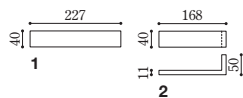

IKA

Ikat イカット

凹面と凸面があるグリッド状の編み目が特長のボーダータイル。

形状記号	形状名	実寸法 (mm)	厚さ (mm)	あたり枚数	入数・重量	標準材料価格
1	ボーダー	227×40	11	87枚/㎡	90枚・20.0kg/箱	9,200円/㎡
2	ボーダーマ	ボーダー曲がり(接着品)	(168+50)×40	20枚/m	—	7,400円/m

屋内壁◎ | 屋内床× (土足歩行) | 居室床× (土足以外) | 浴室床× | 屋外壁◎ | 屋外床× | 耐凍害❄

標準品* | BI | 磁器質 | 無ゆう | 色幅大 | 特殊面状 | 単品 | モルタル/接着剤 | 国産

*生産工場在庫を基本としております。在庫数量、納期につきましては最寄りの営業所・営業所にご確認ください。

- 張付け方法 モルタル/接着剤 モルタル SF-1020 接着剤 DQN-10~40
- 接着剤塗布方法 目地詰めあり 5mm/目地詰めなし 5mm/目地平押し 標準目地幅 8mm
- 目地施工 一本目地/空目地(接着剤張り時のみ)
- この製品は凹面凸面のミックス製品になります。○共通注意事項 (P.279)