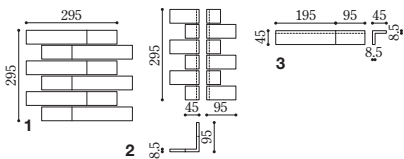

PRM-200/50・4Tフランス

Color

PRM-100(ホワイト)

PRM-200(アイボリー)

PRM-300(グレー)

PRM-400(ベージュ)

PRM-500(ブラウン)

外装壁
モルタル・
接着剤張り

PRM

Primo プリモ

2種類の大きさを組合わせたフランス張り。外観と調和する美しい風合いです。

形状記号	形状名	実寸法 (mm)	厚さ (mm)	あたり枚数	入数・重量	標準材料価格
1 50・4Tフランス	ユニット	195×45・95×45	8.5	11.5シート/㎡	18シート・24.0kg/箱	4,200円/㎡
2 50・2Tマウマ	50・2Tマウマ曲がり (接着品)	(95+45)×45	8.5	3.5シート/m	30シート・20.5kg/箱	4,500円/m
3 50・4Tフランスピ	50・4Tフランス屏風曲がり (接着品)	(45+45)×195・(45+45)×95	8.5	3.5シート/m	50シート・21.5kg/箱	4,000円/m