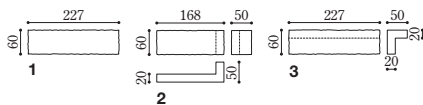

Color

RT-10(ホワイト)

RT-40(ライトブラウン)

RT-50(チャコール)

RT-70(ブラック)

外装壁  
RT

# Rigoletto リゴレット

無ゆう、還元焼成仕上げのレンガタイルは、本格的な割肌の風合い。

| 形状記号    | 形状名          | 実寸法 (mm)    | 厚さ (mm) | あたり枚数              | 入数・重量        | 標準材料価格                 |
|---------|--------------|-------------|---------|--------------------|--------------|------------------------|
| 1 2TT   | 二丁掛平         | 227×60      | 20      | 67枚/m <sup>2</sup> | 38枚・22.0kg/箱 | 11,400円/m <sup>2</sup> |
| 2 2TTヒマ | 標準曲がり(接着品)   | (168+50)×60 | 20      | 15枚/m              | 38枚・16.5kg/箱 | 9,600円/m               |
| 3 2TTピ  | 二丁屏風曲がり(接着品) | (60+50)×227 | 20      | 4.5枚/m             | 20枚・17.5kg/箱 | 7,400円/m               |