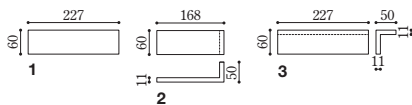

Color

NTD-85

NTD-90

NTD-93

NTD-110

外装壁  
NTD

## New Tellard ニューテラード

味わい深い趣をもつ還元焼成の定番タイル。

形状記号	形状名	実寸法 (mm)	厚さ (mm)	あたり枚数	入数・重量	標準材料価格
■ 1 2T	二丁掛平	227×60	11	67枚/m <sup>2</sup>	72枚・22.0kg/箱	9,400円/m <sup>2</sup>
■ 2 2Tヒマ	標準曲がり	(168+50)×60	11	15枚/m	72枚・20.0kg/箱	7,200円/m
■ 3 2Tビ	二丁屏風曲がり	(60+50)×227	11	4.5枚/m	28枚・15.0kg/箱	4,200円/m

屋内壁  屋内床 (土足歩行)  居室床 (土足以外)  浴室床  屋外壁  屋外床  耐凍害

注文品  AII  せっ器質  無ゆう  色幅大  フラット面  単品  あり足  国産

張付け方法 モルタル張り  モルタル SF-1020  標準目地幅 タテ8mm/ヨコ10mm  目地施工 一本/塗り目地  
 数量400㎡以上・納期75日以上としてご注文ください。○還元焼成のため、表面と内部の色が異なります。  
 形状・厚みにはバラつきがあります。○共通注意事項 (P.311)