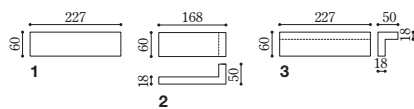

DLU-1/2T

Color

DLU-1

外装壁  
DLU

## 泥龍(でいりゅう) Deiryuu

自然な縦スクラッチ、焦げたような表面加工が特長です。

形状記号	形状名	実寸法 (mm)	厚さ (mm)	あたり枚数	入数・重量	標準材料価格
1 2T	二丁掛平	227×60	18	63枚/m <sup>2</sup>	44枚・22.0kg/箱	17,000円/m <sup>2</sup>
2 2Tヒマ	標準曲がり(接着品)	(168+50)×60	18	15枚/m	—	12,900円/m
3 2Tビ	二丁屏風曲がり(接着品)	(60+50)×227	18	4.5枚/m	—	8,300円/m

屋内壁◎ | 屋内床(土足歩行)× | 居室床(土足以外)× | 浴室床× | 屋外壁◎ | 屋外床× | 耐凍害❄

注文品 | AII | せっ器質 | 無ゆう | 色・柄幅大 | スクラッチ面 | 単品 | あり足 | 国産

□張付け方法 モルタル張り □モルタル SF-1020 □標準目地幅 タテ8mm/ヨコ10mm □目地施工 一本目地  
 ○数量300㎡以上・納期60日以上としてご注文ください。○タイル表面へのモルタル等の異物・汚れの付着にご注意ください。  
 ○形状・厚みにはバラつきがあります。○共通注意事項(P.311)