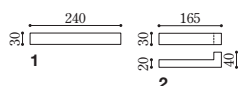

GRB-30/ボーダー

Color

GRB-10

GRB-20

GRB-30

GRB-40

Kangen Brick Border カンゲンブリックボーダー

ラフな風合いとシャープなラインをもつボーダータイル。

形状記号	形状名	実寸法 (mm)	厚さ (mm)	あたり枚数	入数・重量	標準材料価格
1	ボーダー	240×30	20	100枚/㎡	60枚・18.5kg/箱	12,000円/㎡
2	ボーダーマ	(165+40)×30	20	25枚/m	—	9,500円/m

屋内壁 屋内床 (土足歩行) 居室床 (土足以外) 浴室床 屋外壁 屋外床 耐凍害*

標準品* | AII | せっ器質 | 無ゆう | 色幅あり | ラフ面 | 単品 | あり足 | 国産

*生産工場在庫を基本としております。在庫数量、納期につきましては最寄りの営業部・営業所にご確認ください。

- 張付け方法 モルタル張り モルタル SF-1020 標準目地幅 10mm 目地施工 一本目地
- 還元焼成のため、表面と内部の色が異なります。○ラフな表面や形状が当製品の特長です。○形状・厚みにはバラつきがあります。
- 共通注意事項(P.311)