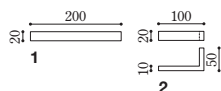

FIN-1, 2, 5/ボーダー

Color

FIN-1 (ホワイト)

FIN-2 (アイボリー)

FIN-3 (ベージュ)

FIN-4 (レンガ)

FIN-5 (ブラック)

外装壁
FIN

Fine Border

フィーネボーダー

せっ器質の細ボーダータイル。ゆう葉で色づけをせずに素朴な色ムラを表現。

形状記号	形状名	実寸法 (mm)	厚さ (mm)	あたり枚数	入数・重量	標準材料価格
1	ボーダー	200×20	10	165枚/㎡	240枚・23.5kg/箱	9,500円/㎡
2	ボーダーマ	ボーダー曲がり (接着品) (100+50)×20	10	34枚/m	—	7,000円/m

屋内壁◎ | 屋内床 (土足歩行) × | 居室床 × | 浴室床 × | 屋外壁◎ | 屋外床 × | 耐凍害❄️

標準品* | AII | せっ器質 | 無ゆう | 色幅あり | ラフ面 | 単品 | あり足 | 国産

*生産工場在庫を基本としております。在庫数量、納期につきましては最寄りの営業部・営業所にご確認ください。

□張付け方法 モルタル張り □モルタル SF-1020 □標準目地幅 タテ3mm/ヨコ10mm □目地施工 一本目地
○共通注意事項 (P.311)

クリーン購入法
適合製品
▶P.496

リサイクル
タイル