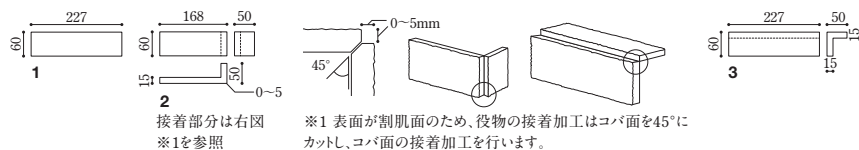

SKD-8

SKD-231

外装壁
SKD

Soil Tessera ソイルテッセラ

本割り肌面をもつ二丁掛タイル。8つのカラーバリエーションをラインナップ。

形状記号	形状名	実寸法 (mm)	厚さ (mm)	あたり枚数	入数・重量	標準材料価格
1 2T	二丁掛平	227×60	15	67枚/㎡	60枚・27.0kg/箱	13,100円/㎡
2 2Tヒマ	標準曲がり(接着品)	(168+50)×60	15	15枚/m	—	8,700円/m
3 2Tビ	二丁屏風曲がり(接着品)	(60+50)×227	15	4.5枚/m	—	5,800円/m

屋内壁
 屋内床 (土足歩行)
 居室床 (土足以外)
 浴室床
 屋外壁
 屋外床
 耐凍害

標準品*
 BI
 磁器質
 無ゆう
 色幅あり
 テッセラ面
 単品
 あり足
 国産

*生産工場在庫を基本としております。在庫数量、納期につきましては最寄りの営業部・営業所にご確認ください。

- 張付け方法 モルタル張り モルタル SF-1020 標準目地幅 タテ 8mm/ヨコ 10mm 目地施工 一本目地
- 形状・厚みにはバラつきがあります。○タイル表面へのモルタル等の異物・汚れの付着にご注意ください。
- 共通注意事項 (P.311)