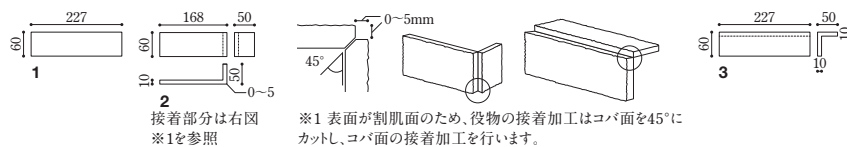

SBB-A3/2T

Color

SBB-A1 (グレー)

SBB-A2 (ダークブラウン)

SBB-A3 (オレンジ)

SBB-A4 (キャメメル)

SBB-A5 (レッドブラウン)

SBB-A6 (ブラウン)

SBB-SK1 (ホワイト)

Benibana ベニバナ

厚さ10mmながら本割肌の面状を持つ二丁掛タイル。明るく、落ち着きのある7色をご用意。

形状記号	形状名	実寸法 (mm)	厚さ (mm)	あたり枚数	入数・重量	標準材料価格
1 2T	二丁掛平	227×60	10	67枚/m ²	92枚・27.0kg/箱	10,600円/m ²
2 2Tヒマ	標準曲がり (接着品)	(168+50)×60	10	15枚/m	—	7,100円/m
3 2Tビ	二丁屏風曲がり (接着品)	(60+50)×227	10	4.5枚/m	—	5,400円/m

屋内壁
 屋内床 (土足歩行)
 居室床 (土足以外)
 浴室床
 屋外壁
 屋外床
 耐凍害

標準品*
 BI
 磁器質/せっ器質
 無ゆう
 色幅大
 テッセラ面
 単品
 あり足
 国産

*生産工場在庫を基本としております。在庫数量、納期につきましては最寄りの営業部・営業所にご確認ください。

- 張付け方法 モルタル張り モルタル SF-1020 標準目地幅 タテ 8mm/ヨコ 10mm 目地施工 一本目地
- SBB-SK1のみ磁器質となります。○形状・厚みにはバラつきがあります。○タイル表面へのモルタル等の異物・汚れの付着にご注意ください。
- 共通注意事項 (P.311)