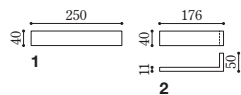

Color

MD-10(ホワイト)

MD-20(グレー)

MD-30(ベージュ)

MD-40(ブラウン)

MD-50(ブラック)

外装壁
MD

Mandarin Border マンダリンボーダー

凹凸のあるテッセラ面の陰影が、天然石の落ち着いた表情をつくります。

形状記号	形状名	実寸法 (mm)	厚さ (mm)	あたり枚数	入数・重量	標準材料価格
1	ボーダー	250×40	11	80枚/m ²	92枚・23.0kg/箱	9,100円/m ²
2	ボーダーマ	ボーダー曲がり(接着品) (176+50)×40	11	20枚/m	60枚・13.5kg/箱	14,000円/m

屋内壁
 屋内床 (土足歩行)
 居室床 (土足以外)
 浴室床
 屋外壁
 屋外床
 耐凍害

標準品*
 BI
 磁器質
 無ゆう
 色幅あり
 テッセラ面
 単品
 あり足
 国産

*生産工場在庫を基本としております。在庫数量、納期につきましては最寄りの営業部・営業所にご確認ください。

張付け方法 モルタル張り
 モルタル SF-1020
 標準目地幅 8mm
 目地施工 一本目地
 共通注意事項 (P.311)

グリーン購入法
適合製品
▶E496

リサイクル
タイル

現物
サンプル