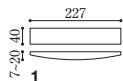

SCC-006/ボーダー

Color

SCC-006(ブラック)

SCC-007(ホワイト)

Curva クルヴァ

シャープな曲線により立体感を創り出すことができます。

形状記号	形状名	実寸法 (mm)	厚さ (mm)	あたり枚数	入数・重量	標準材料価格
1	ボーダー	227×40	7~20	89枚/m ²	69枚・24.0kg/箱	14,200円/m ²

屋内壁 屋内床 (土足歩行) 居室床 (土足以外) 浴室床 屋外壁 屋外床 耐凍害*

標準品* BI 磁器質 無ゆう 色幅あり 特殊面 単品 あり足 国産

*生産工場在庫を基本としております。在庫数量、納期につきましては最寄りの営業部・営業所にご確認ください。

張付け方法 モルタル張り モルタル SF-1020 標準目地幅 8mm 目地施工 一本目地

目地の深さは、タイルの最薄部で3mm以下としてください。

役物はありません。役物をご使用の際は、MOD/レイボスボーダー (P.306) のボーダー-Fマ、ボーダー-Fピをお使いください。