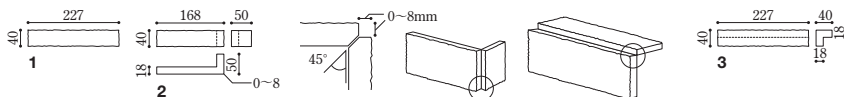

Color

HB-10(ホワイト)

HB-20(グレー)

HB-30(ブラック)

HB-40(ベージュ)

HB-50(ブラウン)

Clove Border クローブボーダー

自然な風合いをもつ無釉のハツリ面状ボーダータイル。

形状記号	形状名	実寸法(mm)	厚さ(mm)	あたり枚数	入数・重量	標準材料価格
1	ボーダー	227×40	18	89枚/m ²	75枚・20.0kg/箱	9,300円/m ²
2	ボーダーマ	ボーダー曲がり(接着品) (168+50)×40	18	20枚/m	—	8,400円/m
3	ボーダーピ	ボーダー屏風曲がり(接着品) (40+40)×227	18	4.5枚/m	—	5,800円/m

□張付け方法 モルタル張り □モルタル SF-1020 □標準目地幅 6-8mm □目地施工 一本目地
○形状・厚みにはバラつきがあります。○共通注意事項(P.311)

カーン購入法
適合製品
▶P.496

リサイクル
タイル

現物
サンプル