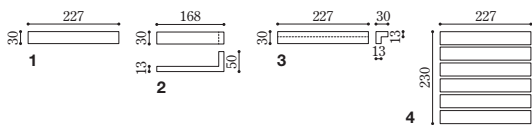

Color

ESG-10(ホワイト)

ESG-20(グレー)

ESG-30(ブラック)

ESG-40(ベージュ)

ESG-50(ブラウン)

外装壁
ESG

Seiji Border セージボーダー

フラットな表面のボーダータイル。シャープでモダンな印象です。

形状記号	形状名	実寸法 (mm)	厚さ (mm)	あたり枚数	入数・重量	標準材料価格	
1	ボーダー	227×30	13	108枚/㎡	120枚・22.0kg/箱	11,000円/㎡	
2	ボーダーマ	ボーダー曲がり(接着品)	(168+50)×30	13	26枚/m	9,900円/m	
3	ボーダーピ	ボーダー屏風曲がり(接着品)	(30+30)×227	13	4.5枚/m	5,700円/m	
4	ボーダーネ	ユニット	227×30	13	18シート/㎡	20シート・22.0kg/箱	11,000円/㎡