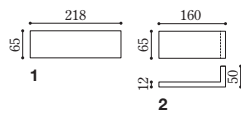

TCD-1004/218×65

Color

TCD-1001

TCD-1003

TCD-1004

TCD-2030

TCD-2050

外装壁
TCD

Light Brick ライトブリック

古いレンガのような風合いと柔らかな質感が特長のタイル。

形状記号	形状名	実寸法 (mm)	厚さ (mm)	あたり枚数	入数・重量	標準材料価格
1	218×65平	218×65	12	60枚/㎡	90枚・19.0kg/箱	7,400円/㎡
2	218×65曲がり	(160+50)×65	12	14枚/m	60枚・12.0kg/箱	7,300円/m

屋内壁 屋内床 (土足歩行) 居室床 (土足以外) 浴室床 屋外壁 屋外床 耐凍害

標準品* BIII せっ器質 施ゆう 色幅大 石面 単品 あり足 国産

*生産工場在庫を基本としております。在庫数量、納期につきましては最寄りの営業部・営業所にご確認ください。

張付け方法 モルタル張り モルタル SF-1020 標準目地幅 10mm 目地施工 一本目地

製品の特性上、表面の加飾材が若干取れることがあります。○寸法のバラつきが大きいため、目地幅を広めに設定されることを推奨します。

共通注意事項 (P.311)