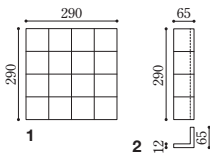

PVD-03/75MM

Color

PVD-03

PVD-04

PVD-05

PVD-06

PVD-07

# Ochre オーカー

時を経たレンガのような風合いと角が取れ丸みを帯びた形状が特長です。

形状記号	形状名	実寸法 (mm)	厚さ (mm)	あたり枚数	入数・重量	標準材料価格
1 75MM	75mm角	65×65	12	11.5シート/㎡	15シート・15.0kg/箱	5,600円/㎡
2 75マ	75mm曲がり	(65+65)×65	12	3.5シート/m	40シート・18.0kg/箱	3,000円/m