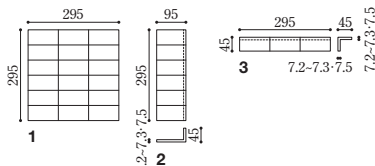

QROC-100/50-2T

Color

QROC-100

QROC-200

QROC-300

QROC-400

QROC-500

# Danquick Roccia ダンクイック ロッチャ

2つの面状をミックスしたQ-CAT認定のタイル。オリジナルカラーの5色展開。

形状記号	形状名	実寸法 (mm)	厚さ (mm)	あたり枚数	入数・重量	標準材料価格
 1 50・2T	50mm二丁平	95×45	7.2~7.3・7.5	11.5シート/㎡	20シート・21.0kg/箱	3,300円/㎡
 2 50・2Tマ	50mm二丁曲がり (接着品)	(95+45)×45	7.2~7.3・7.5	3.5シート/m	40シート・20.0kg/箱	2,700円/m
 3 50・2Tピ	50mm二丁屏風曲がり (接着品)	(45+45)×95	7.2~7.3・7.5	3.5シート/m	60シート・20.0kg/箱	2,200円/m

- | 屋内壁  |
- | 屋内床  (土足歩行)  |
- | 居室床  (土足以外)  |
- | 浴室床  |
- | 屋外壁  |
- | 屋外床  |
- | 耐凍害  |
- | 注文品 |
- | BI |
- | 磁器質 |
- | 施ゆう |
- | 色・柄幅あり |
- | 特殊面 |
- | オモテ紙張り |
- | 接着剤張り用 |
- | 国産 |

- 張付け方法 接着剤張り  接着剤 DQN-10~40  接着剤塗布方法 目地詰めあり 3mmくし目/目地詰めなし 5mmくし目平押さえ
- 標準目地幅 5mm  目地施工 塗り目地/空目地
- 数量500㎡以上・納期60日以上としてご注文ください。
- 1色2面状 (面状1:1)  製品の特性上、焼きもの特有のムラがあります。
- 表面の凹部に目地残りが生じます。事前に現物で状況をご確認ください。  共通注意事項 (P.403)